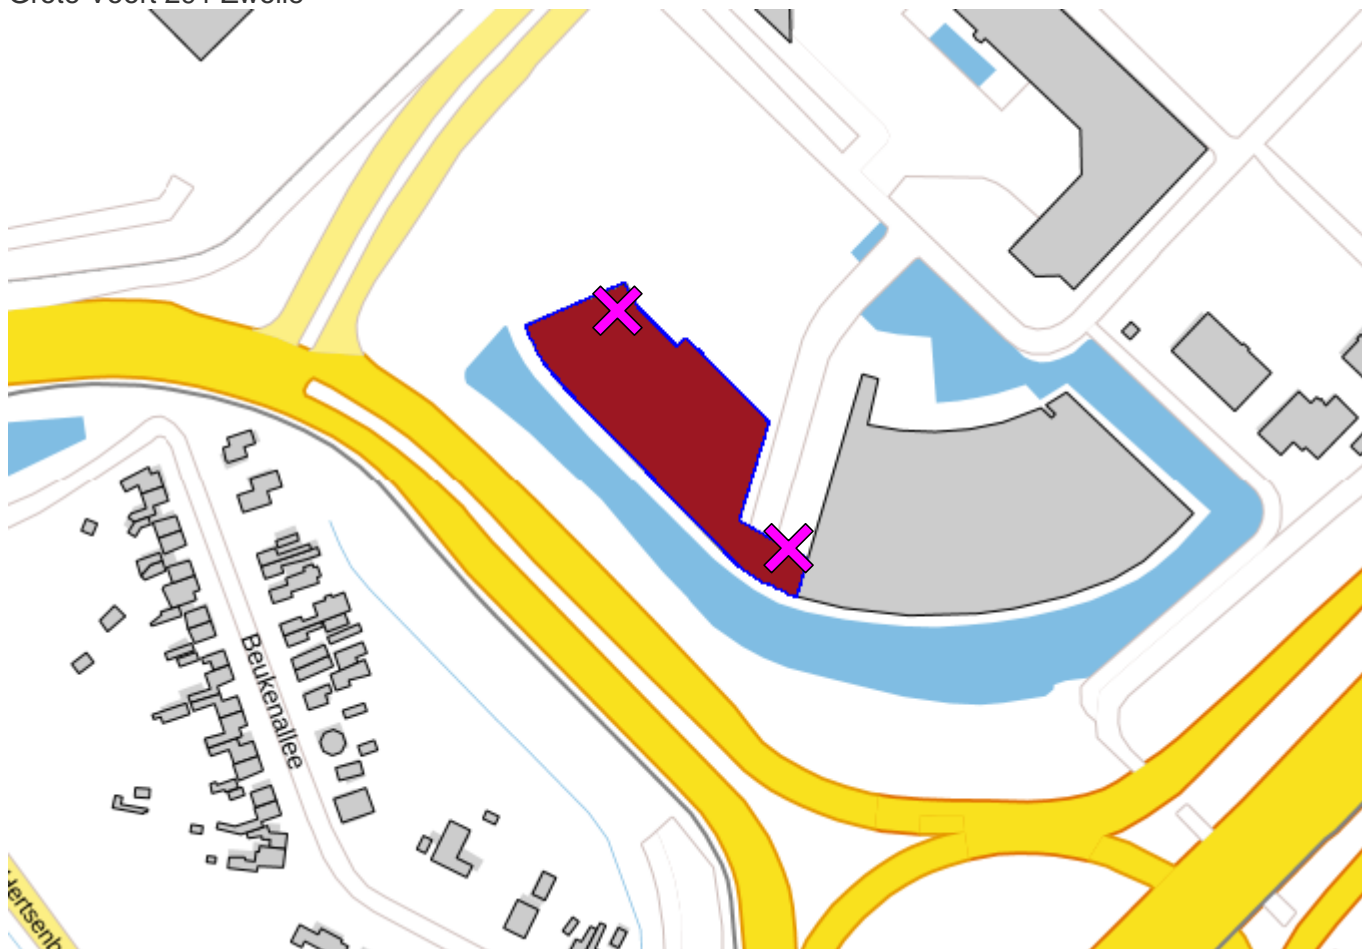

Grote Voort 291 Zwolle

**Pand**

<b>ID</b>	0193100000062431
<b>Status</b>	Pand in gebruik
<b>Bouwjaar</b>	2012
<b>Geconstateerd</b>	Nee
<b>In onderzoek</b>	Nee
<b>Begindatum</b>	08-01-2016
<b>Documentdatum</b>	08-01-2016
<b>Documentnummer</b>	PU1601-0501HAF
<b>Mutatiedatum</b>	08-01-2016

**Verblijfsobject**

<b>ID</b>	0193010000100794
<b>Status</b>	Verblijfsobject in gebruik
<b>Gebruiksdoel</b>	kantoorfunctie
<b>Oppervlakte</b>	17186 m2
<b>Geconstateerd</b>	Nee
<b>In onderzoek</b>	Nee
<b>Begindatum</b>	24-01-2017

<b>Documentdatum</b>	24-01-2017
<b>Documentnummer</b>	1900-2017/PS/T
<b>Mutatiedatum</b>	24-01-2017
<b>Gerelateerd hoofdadres</b>	0193200000100919
<b>Gerelateerd pand</b>	0193100000062431
<b>Locatie</b>	x:201030.209, y:502557.703