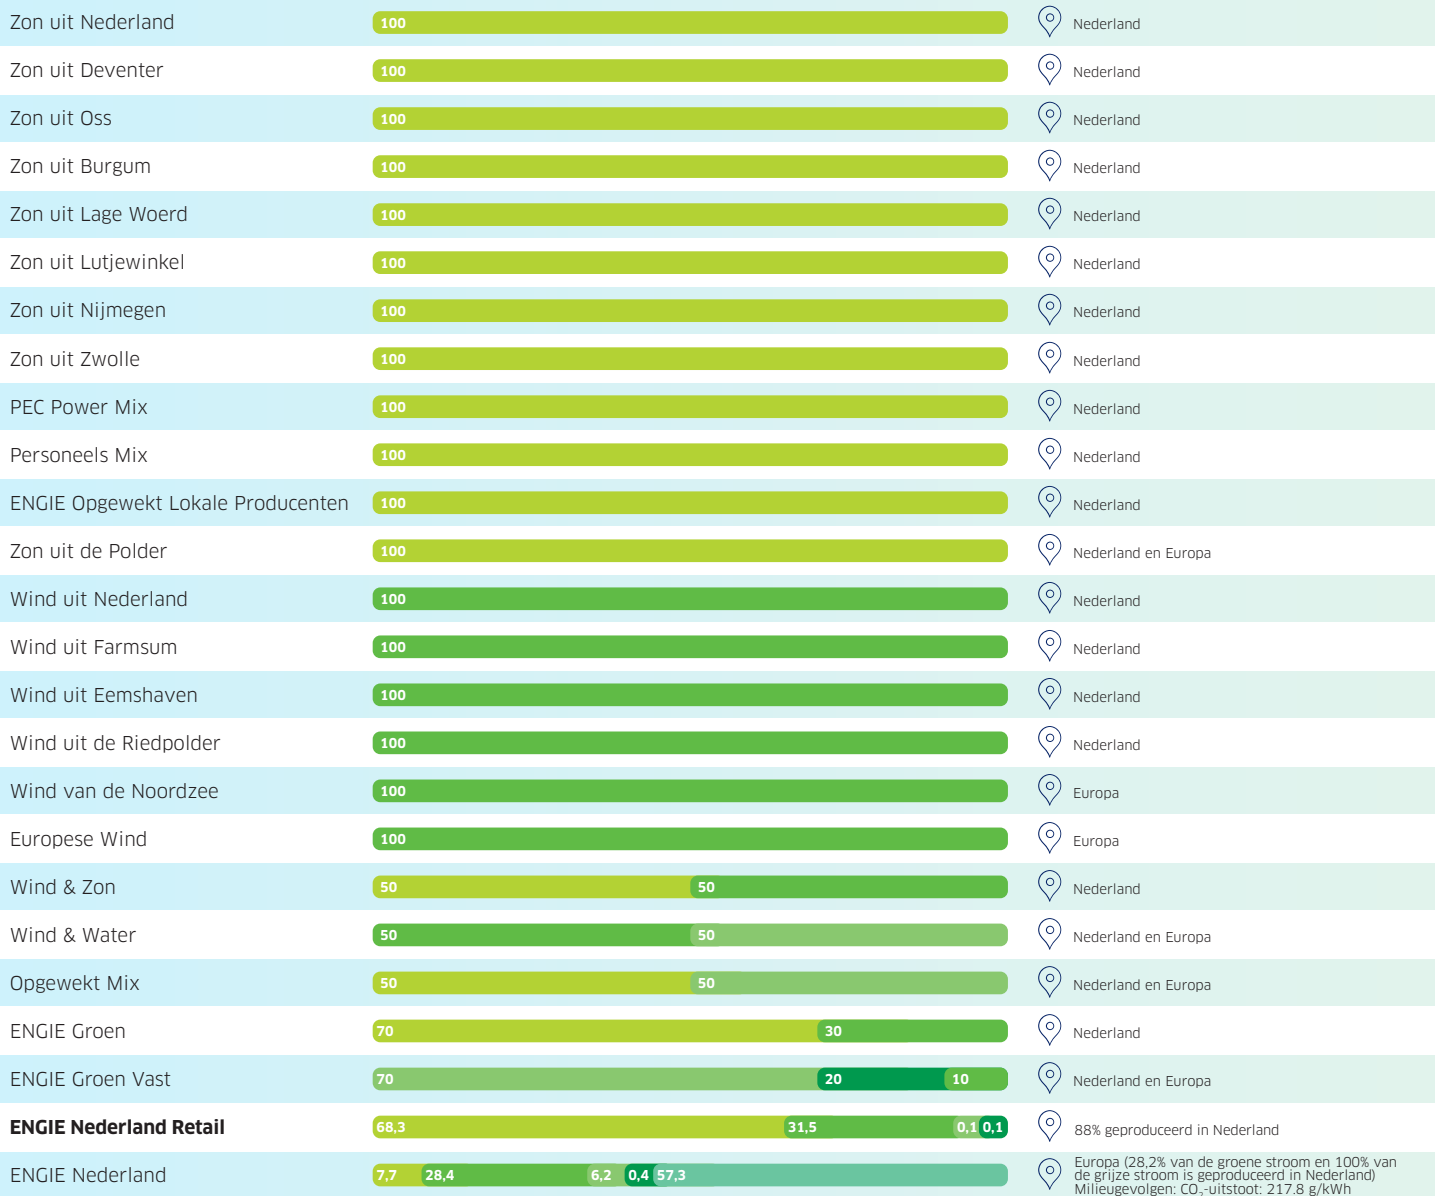

STROOMETIKET 2022

■ = zon ■ = wind ■ = water ■ = biomassa ■ = aardgas