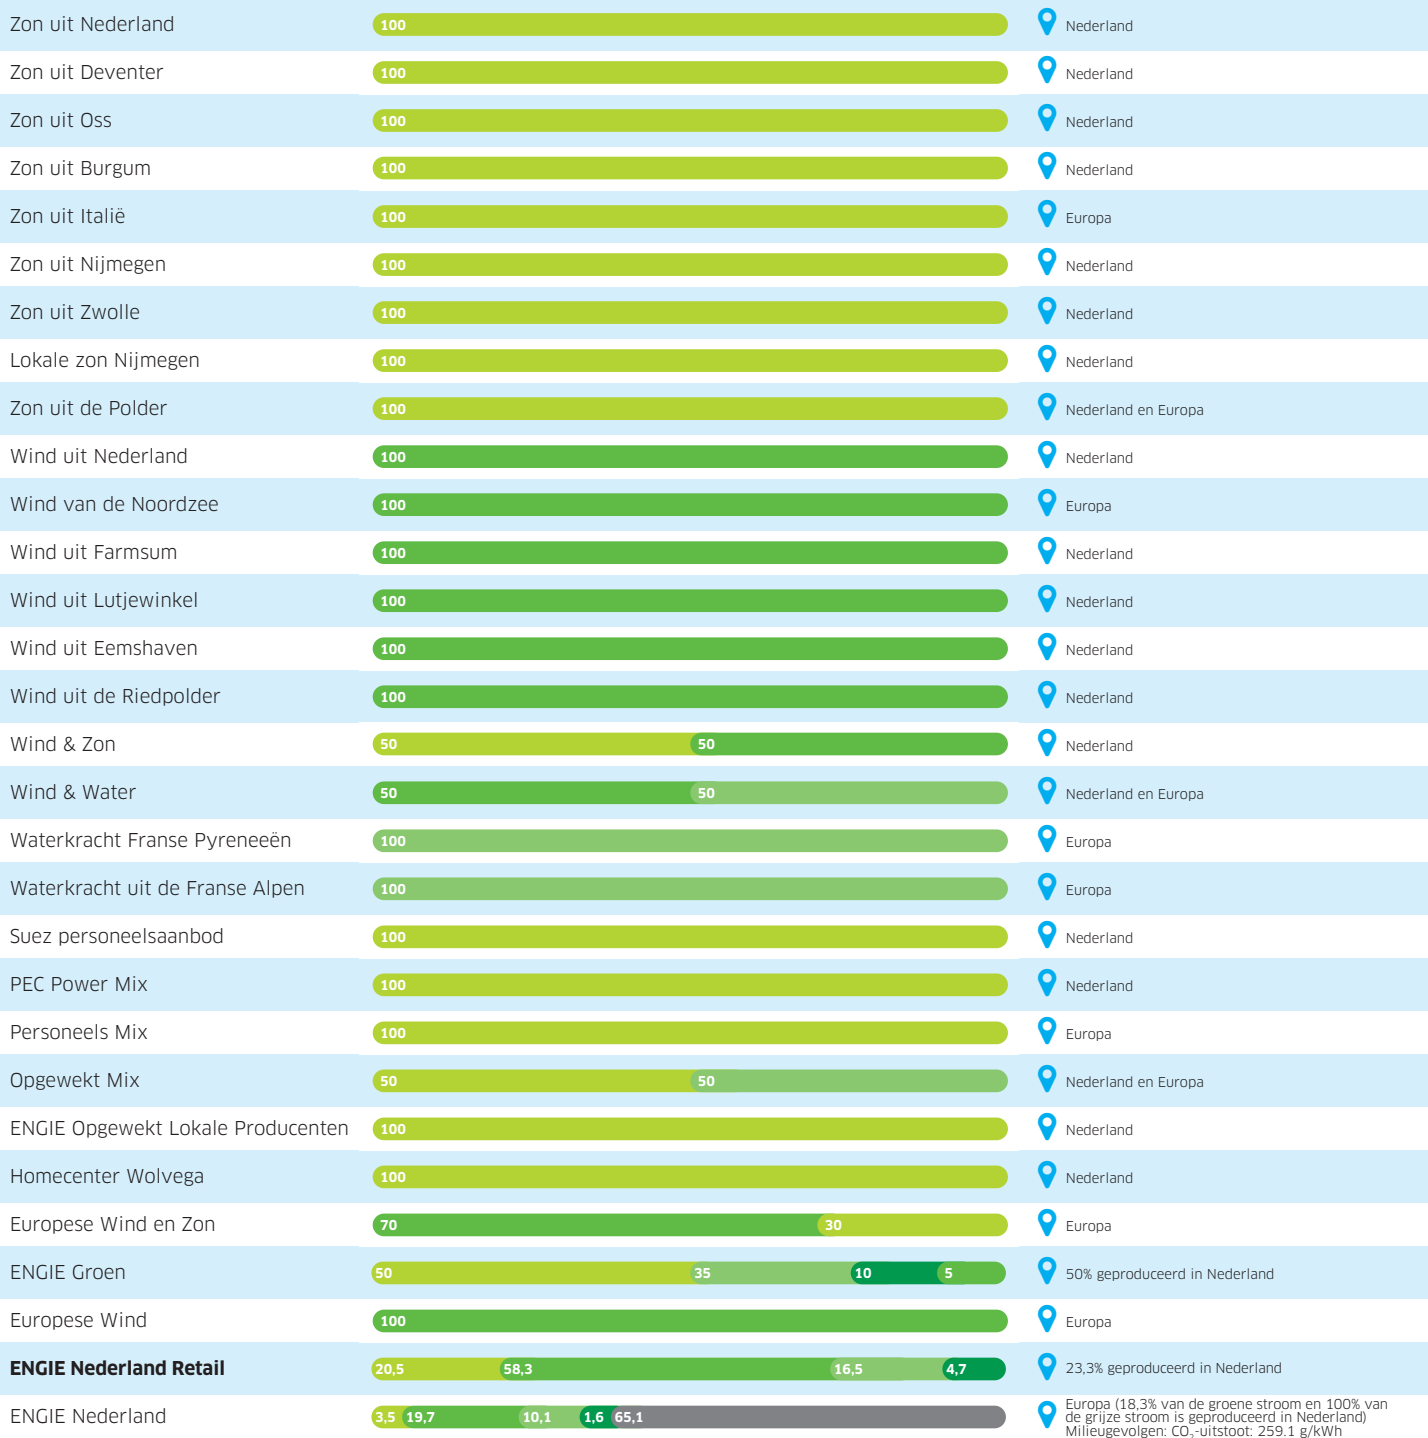

Stroometiket 2020

■ = zon
 ■ = wind
 ■ = water
 ■ = biomassa
 ■ = kolen
 ■ = aardgas
 ■ = kernenergie
 ■ = overig