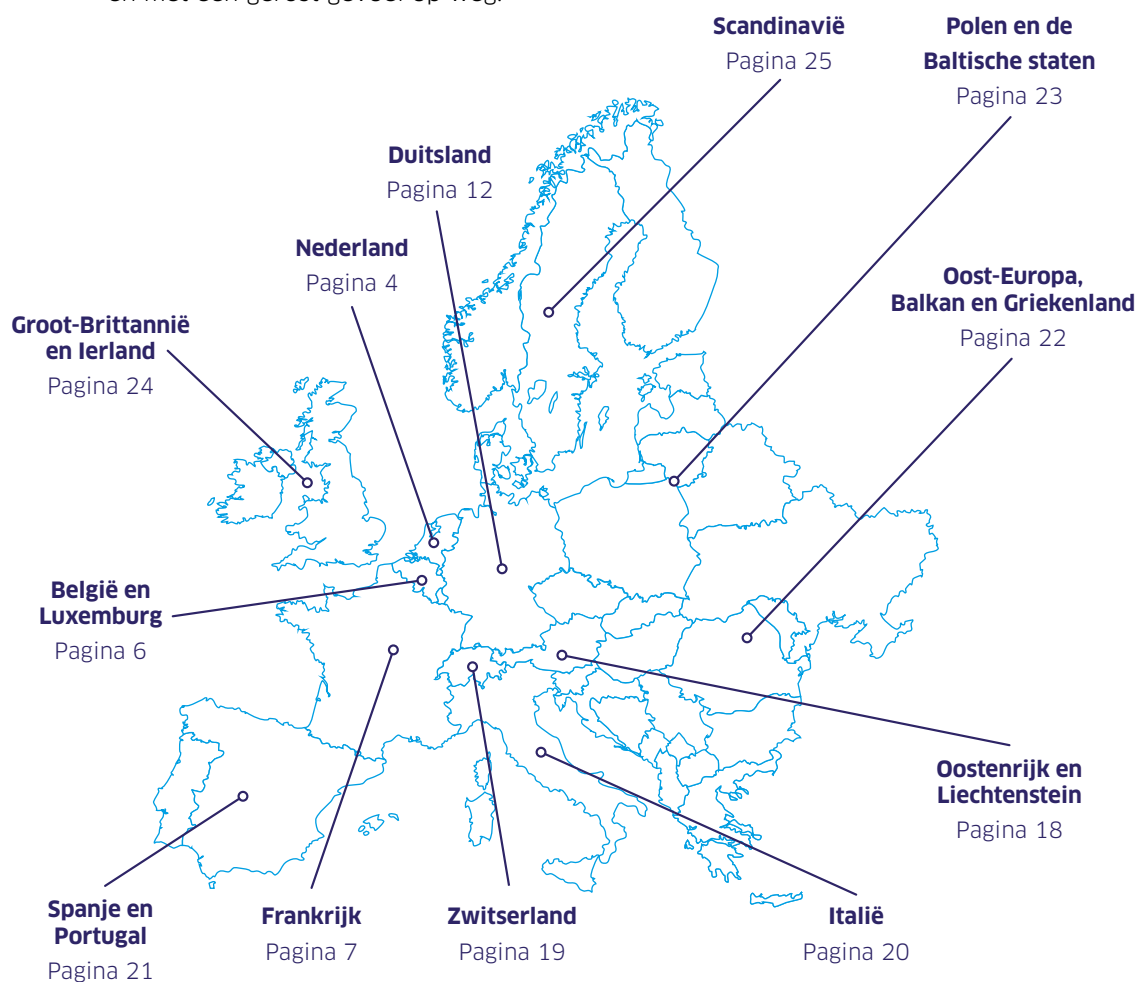

Laden met de ENGIE-laadpas

Waar kun je allemaal terecht?

The logo for ENGIE, featuring a white curved line above the word 'ENGIE' in a white, sans-serif font.

Waar kun je terecht met de ENGIE-laadpas?

Met de ENGIE-laadpas kun je met je elektrische auto bij ruim 300.000 openbare laadpunten in 29 Europese landen terecht. Daar zitten ook alle openbare laadpalen in Nederland bij. In dit overzicht vind je een lijst van aanbieders van laadpalen in de landen waar je met de ENGIE-laadpas kunt opladen.

In de Laadpaal App van onze partner Last Mile Solutions kun je exact terugvinden waar de laadpunten staan, wie de aanbieder is, wat het actuele tarief is en of de laadpaal beschikbaar is. Zo kun je goed je route plannen en met een gerust gevoel op weg.