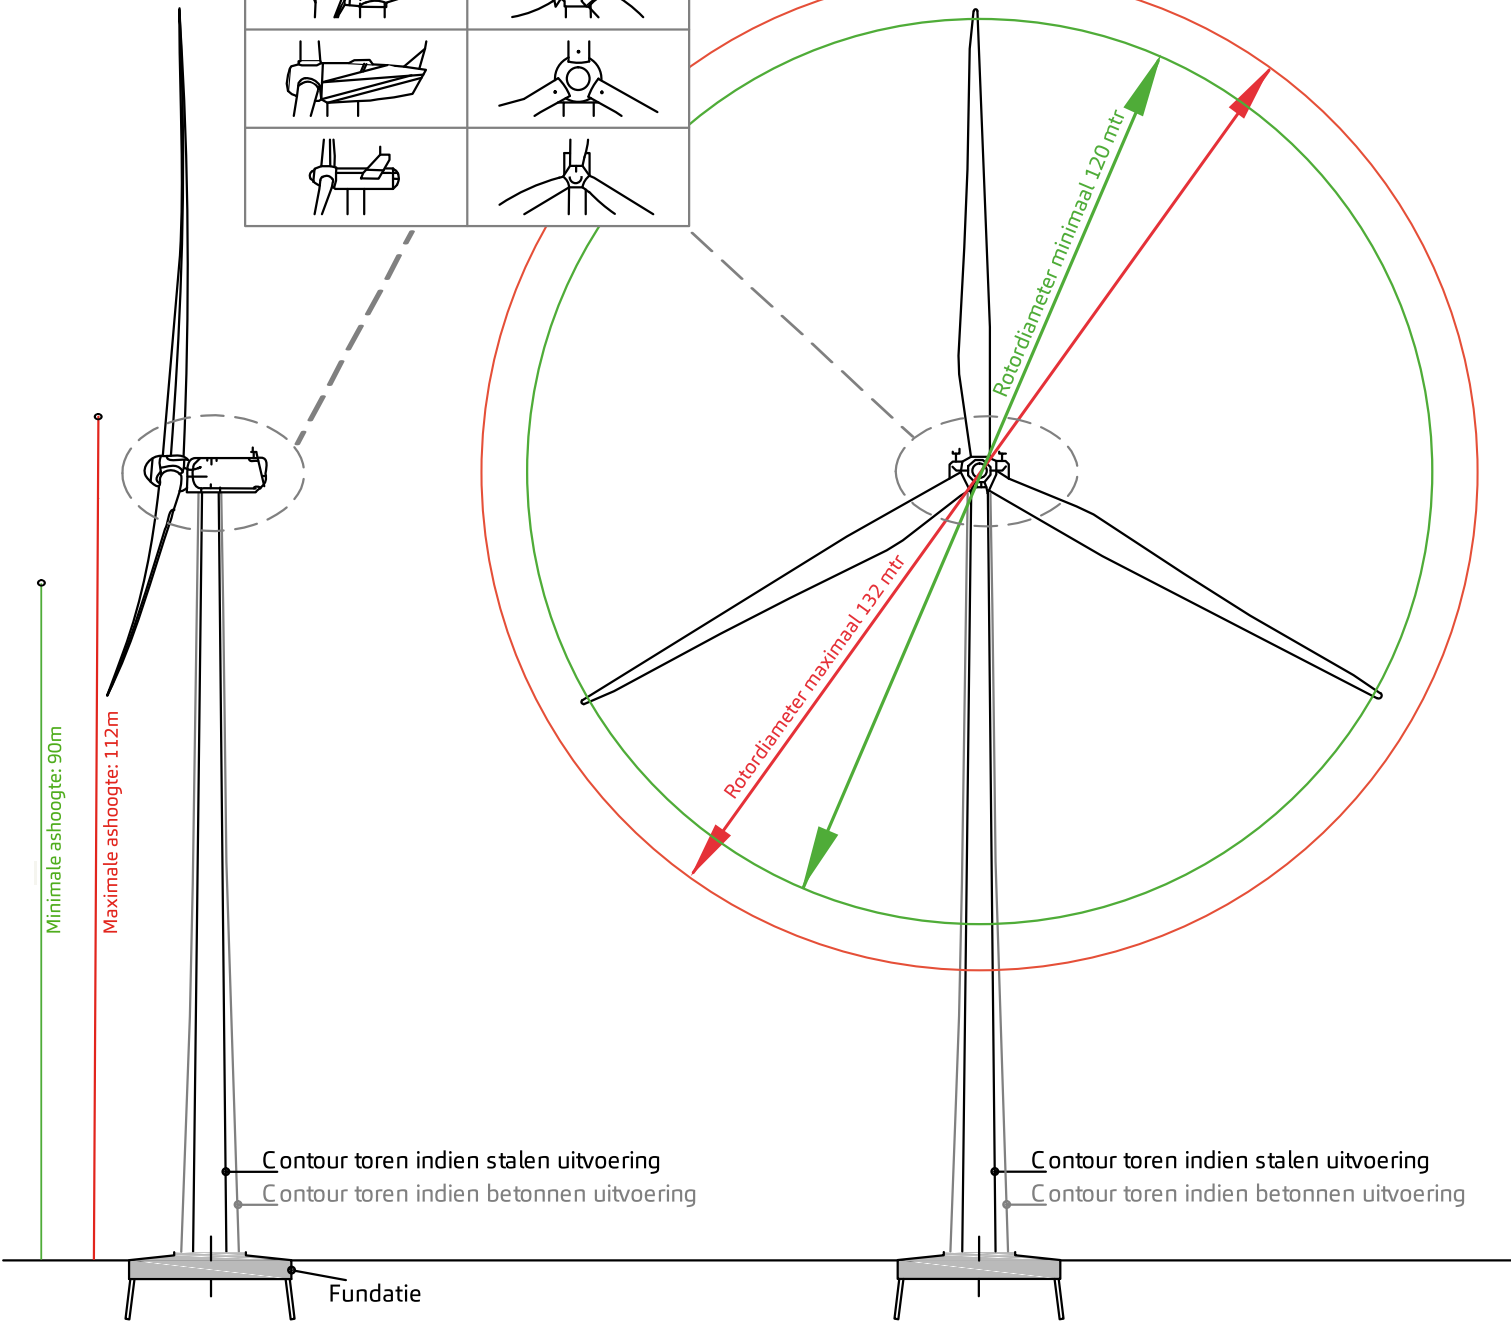

Mogelijke contouren gondel	

Aanzicht Windturbine
Windpark Groene Delta

Auteur: **STV** Datum: **10-01-2018**

Formaat: **A4** Schaal: **1:1000**

Tekeningnummer: **17050-01**

Bosch & van Rijn
 experts in renewable energy